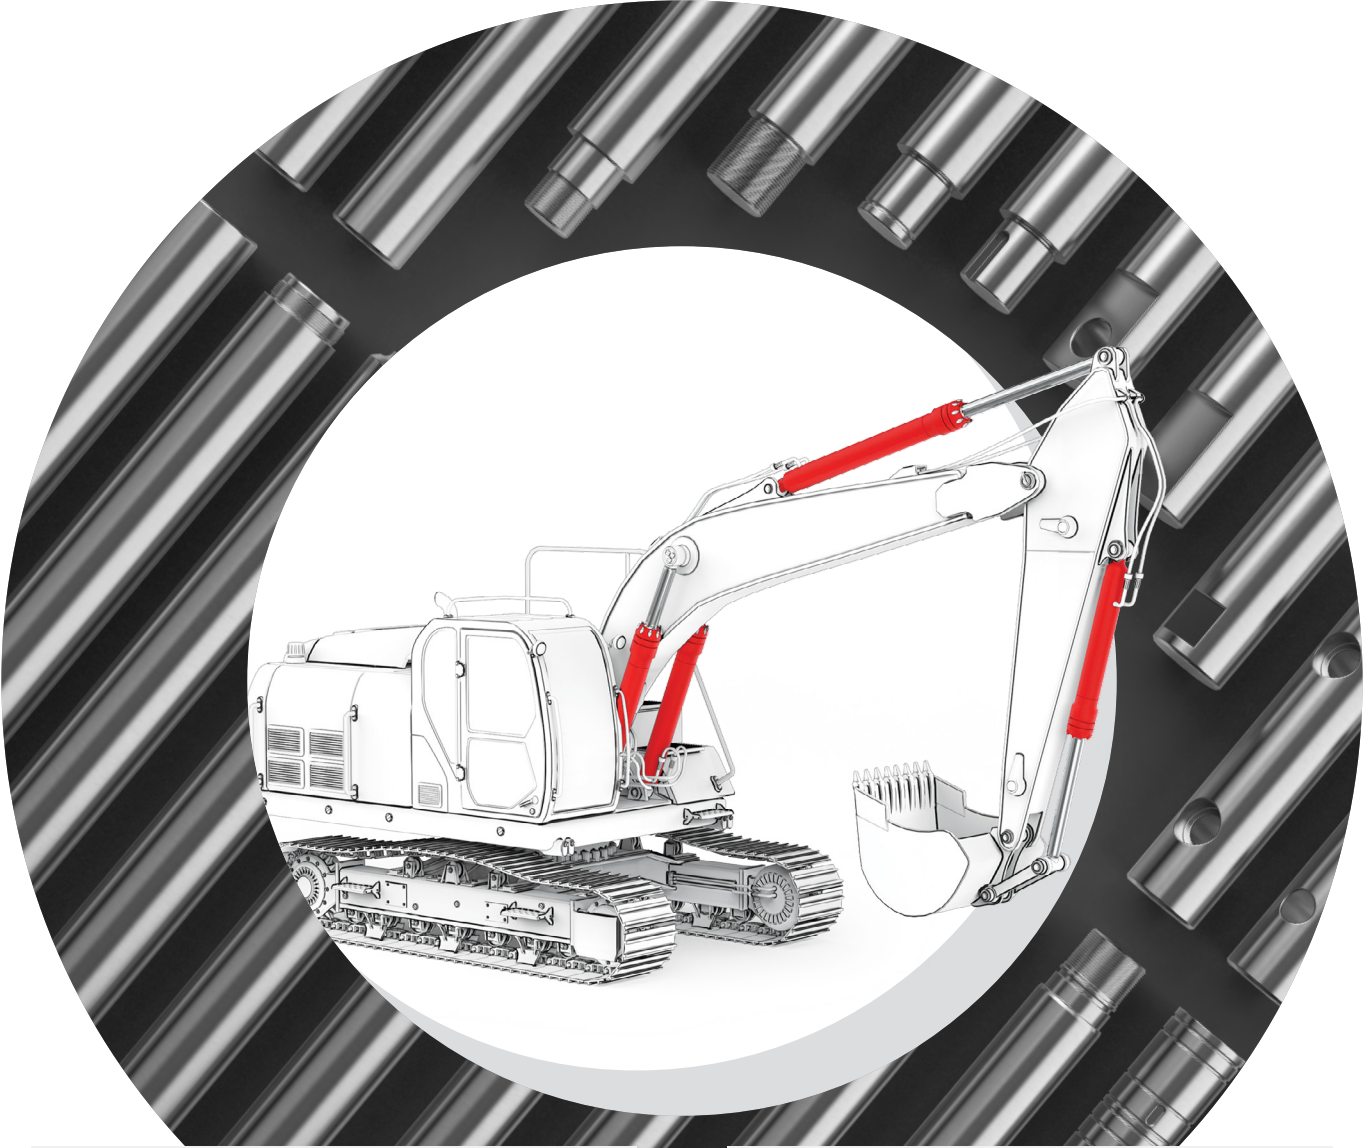

NIMET

WHERE
INNOVATION
LIVES

Hidrolik, kaldırma, yükleme ve taşıma sistemleri için sert krom kaplama mil ve borular, nikel ve krom kaplama mil ve boruların üretimi.

NIMAX

Krom Kaplama Mil ve Borular

İşlenmiş