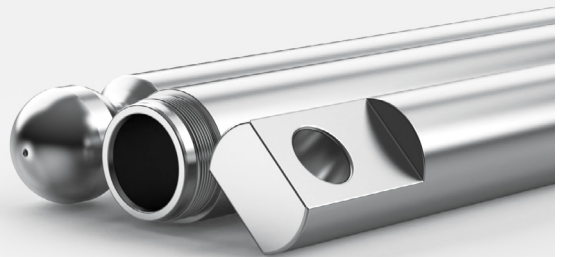

NIMET

WHERE
INNOVATION
LIVES

Hidrolik, kaldırma, yükleme ve taşıma sistemleri için sert krom kaplama mil ve borular, nikel ve krom kaplama mil ve boruların üretimi.

NIMAX

Krom Kaplama Mil ve Borular

İşlenmiş